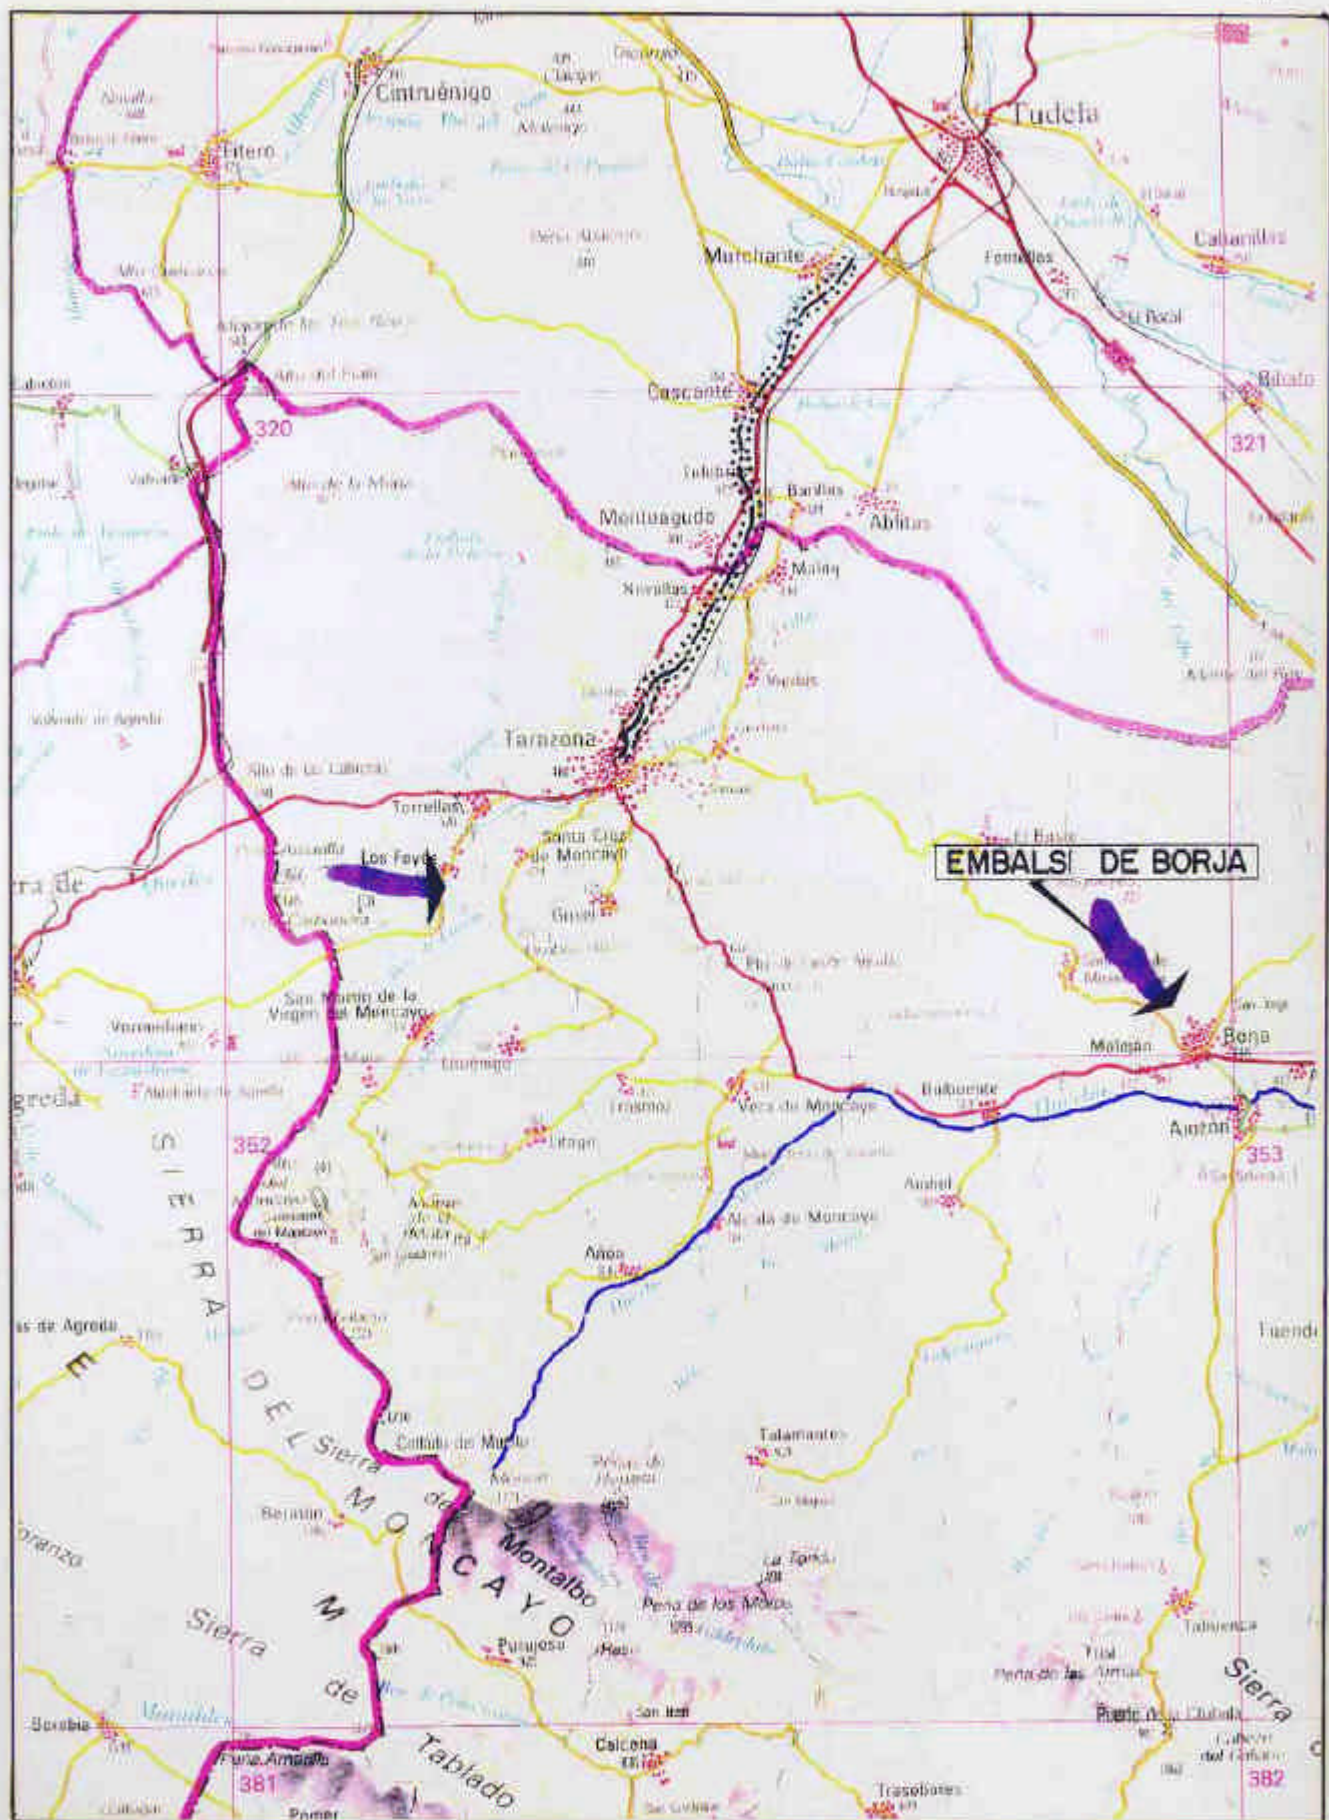

# REGULACION EN LA CUENCA DEL RIO HUECHA

( Fichó EMB: 16 )

ESCALA 1:200 000

Noviembre 1.996